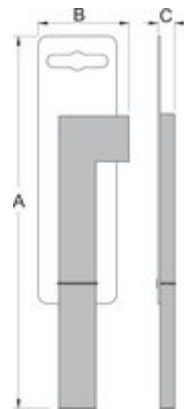

Конусовиден ключ за демонтаж на кюрбели

1662/4

Употреба

Параметри на продукта

- Материал: специална инструментална стомана, закалена
- Ключът се използва за демонтиране на кюрбели с повредена вътрешна резба, когато това не може да бъде постигнато с обикновените ключове.

619707

M1

12 x 1

M2

22 x 1

S

19

126

Опаковки на дребно

Barcode	MB	MC	MA	Icon
619707	44	25	150	

Транспортна опаковка

Barcode	Icon	TB	TC	TA	Icon
619707	4	257	49	64	550

Ташев-Галвинг ООД
www.tashev-galving.com