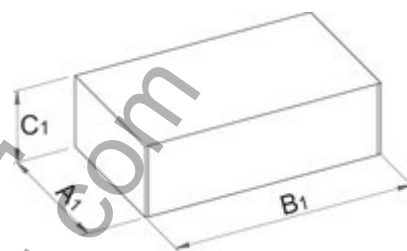

Транспортна опаковка

Barcode	Icon	TB	TC	TA	Icon
619707	4	257	49	64	550

Ташев-Галвинг ООД
www.tashev-galving.com