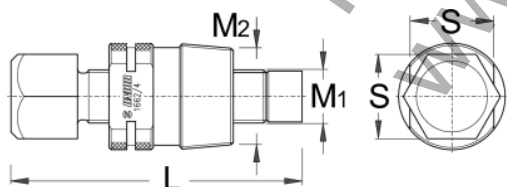

Конусовиден ключ за демонтаж на кюрбели

1662/4

Употреба

Параметри на продукта

- Материал: специална инструментална стомана, закалена
- Ключът се използва за демонтиране на кюрбели с повредена вътрешна резба, когато това не може да бъде постигнато с обикновените ключове.

619707

M1

12 x 1

M2

22 x 1

S

19

126